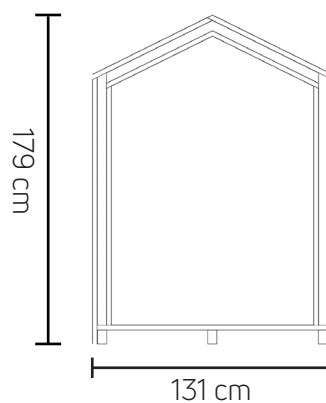

Vinkel: Front