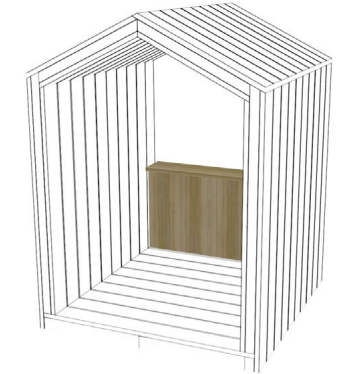

Lukket Gavl
Varenr: 66979

Halv Gavl / Disk
Varenr: 66978

Med Tagkuppel
Varenr: 66983 Højre
Varenr: 66984 Venstre

Med Bord og Bænk
Varenr: 66985

Med Bænke
Varenr: 66986