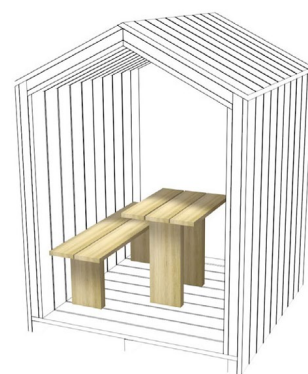

Lukket Gavl
Varenr: 66979

Halv Gavl / Disk
Varenr: 66978

Med Tagkuppel
Varenr: 66983 Højre
Varenr: 66984 Venstre

Med Bord og Bænk
Varenr: 66985

Med Bænke
Varenr: 66986