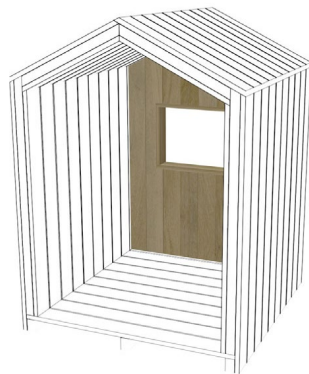

Gavl med Vindue
Varenr: 66980