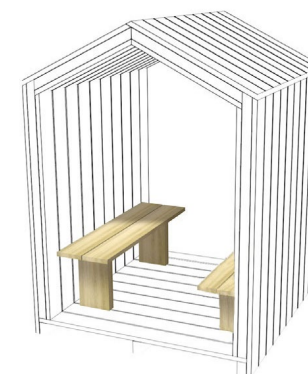

Lukket Gavl
Varenr: 66979

Halv Gavl / Disk
Varenr: 66978

Med Tagkuppel
Varenr: 66983 Højre
Varenr: 66984 Venstre

Med Bord og Bænk
Varenr: 66985

Med Bænke
Varenr: 66986